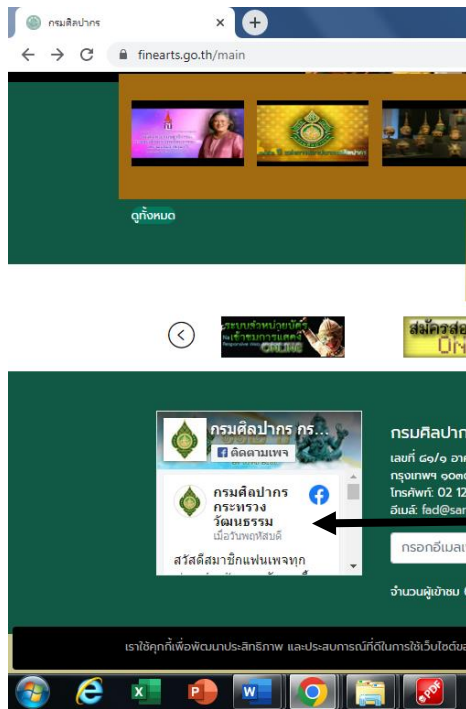

๐๙. Social Network

ตำแหน่งของ Facebook กรมศิลปากร อยู่ใน website กรมศิลปากร <https://www.finearts.go.th/main>

แฟนเพจ (Facebook) กรมศิลปากร

<https://www.facebook.com/FineArtsDept/>

๑. แสดงตำแหน่งบนเว็บไซต์ของกรมศิลปากรที่สามารถเชื่อมโยงไปยังเครือข่ายสังคมออนไลน์ของกรมศิลปากร เช่น Facebook เป็นต้น